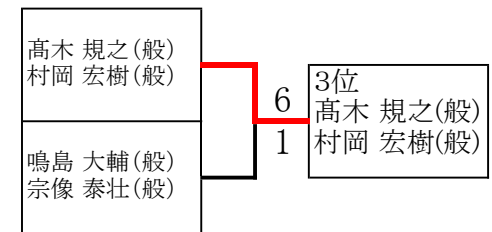

3位決定戦

記号

- ・般 … 一般
- ・学 … 学生
- ・ク … 東大和テニスクラブ
- ・テ … テセックテニスクラブ
- ・G … グランパサージュテニスチーム
- ・D … TOA・DKKテニスクラブ
- ・B … B I G B O X 東大和