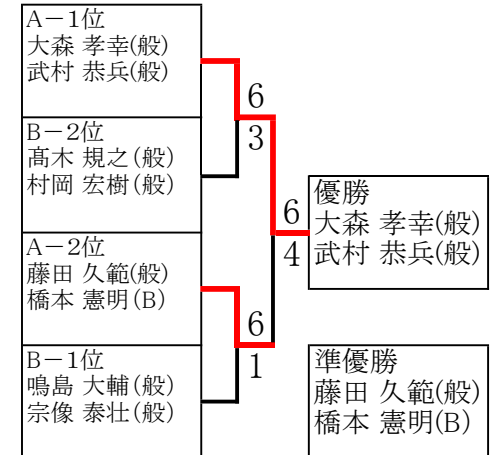

<予選リーグ>

Aリーグ

	大森 孝幸(般) 武村 恭兵(般)	高橋 博隆(般) 結束 篤志(般)	後藤 琢哉(G) 芝 厚志(G)	藤田 久範(般) 橋本 憲明(B)	勝 - 敗	順位
大森 孝幸(般) 武村 恭兵(般)		6-1	6-3	7-6 <sup>(8-6)</sup>	3 - 0	1
高橋 博隆(般) 結束 篤志(般)	1-6		7-5	2-6	1 - 2	3
後藤 琢哉(G) 芝 厚志(G)	3-6	5-7		2-6	0 - 3	4
藤田 久範(般) 橋本 憲明(B)	6-7 <sup>(6-8)</sup>	6-2	6-2		2 - 1	2

<決勝トーナメント>

Bリーグ

	高木 規之(般) 村岡 宏樹(般)	友澤 聰(般) 中川 寛平(般)	原 考典(般) 唐沢 亮(般)	鳴島 大輔(般) 宗像 泰壮(般)	勝 - 敗	順位
高木 規之(般) 村岡 宏樹(般)		6-3	6-2	2-6	2 - 1	2
友澤 聰(般) 中川 寛平(般)	3-6		7-5	4-6	1 - 2	3
原 考典(般) 唐沢 亮(般)	2-6	5-7		2-6	0 - 3	4
鳴島 大輔(般) 宗像 泰壮(般)	6-2	6-4	6-2		3 - 0	1