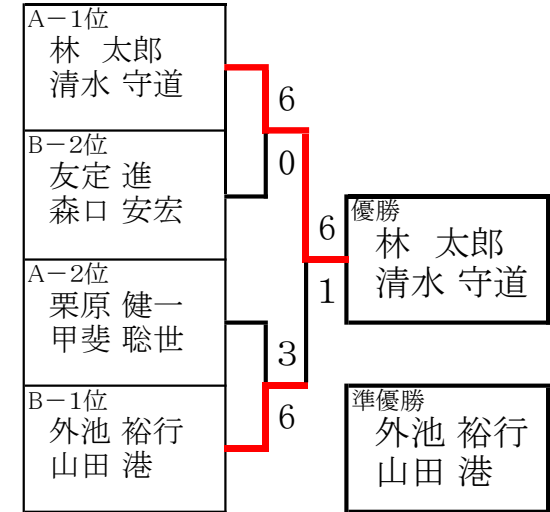

<予選リーグ>

Aリーグ

	榎本 正道(般) 今田 和広(般)	林 太郎(般) 清水 守道(般)	栗原 健一(G) 甲斐 聡世(G)	勝 - 敗	順位
榎本 正道(般) 今田 和広(般)		3-6	1-6	0-2	3
林 太郎(般) 清水 守道(般)	6-3		6-3	2-0	1
栗原 健一(G) 甲斐 聡世(G)	6-1	3-6		1-1	2

Bリーグ

	新井 登(般) 木内 喜雄(般)	友定 進(ク) 森口 安宏(ク)	外池 裕行(般) 山田 港(般)	勝 - 敗	順位
新井 登(般) 木内 喜雄(般)		2-6	1-6	0-2	3
友定 進(ク) 森口 安宏(ク)	6-2		3-6	1-1	2
外池 裕行(般) 山田 港(般)	6-1	6-3		2-0	1

<決勝トーナメント>

3位決定戦

記号

- ・ 般 … 一般
- ・ 学 … 学生
- ・ ク … 東大和テニスクラブ
- ・ テ … テセックテニスクラブ
- ・ G … グランパサージュテニスチーム
- ・ D … TOA・DKKテニスクラブ
- ・ B … BIG BOX東大和

＜受賞ペア写真＞

男子ダブルスB 準優勝ペア

男子ダブルスB 優勝ペア

男子ダブルスB 3位ペア