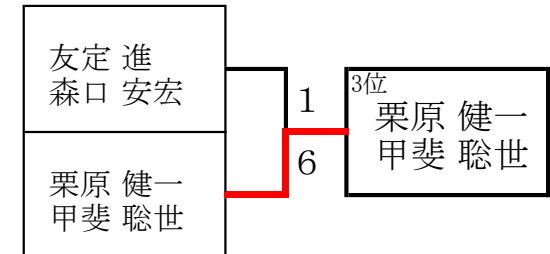

3位決定戦

記号

- ・ 般 … 一般
- ・ 学 … 学生
- ・ ク … 東大和テニスクラブ
- ・ テ … テセックテニスクラブ
- ・ G … グランパサージュテニスチーム
- ・ D … TOA・DKKテニスクラブ
- ・ B … BIG BOX東大和