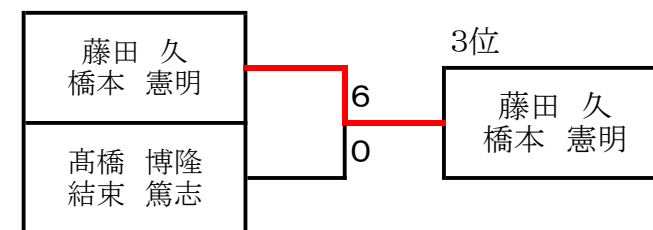

< 3位決定戦 >

記号

- ・般 … 一般
- ・学 … 学生
- ・ク … 東大和テニスクラブ
- ・テ … テセックテニスクラブ
- ・G … グランパサージュテニスチーム
- ・D … TOA・DKKテニスクラブ
- ・B … BIG BOX東大和