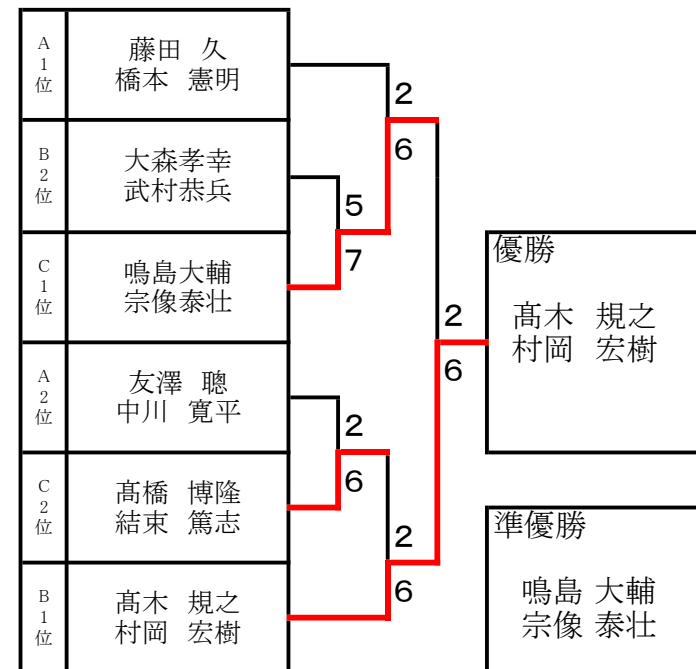

<予選リーグ>

Aリーグ

	藤田 久範(般) 橋本 憲明(般)	友澤 聡(般) 中川 寛平(般)	小川 貴弘(般) 原田 伸幸(般)	木下慶一(D) 細谷 純久(般)	勝 - 敗	順位
藤田 久範(般) 橋本 憲明(般)		6-3	6-3	6-2	3-0	1
友澤 聡(般) 中川 寛平(般)	3-6		6-5	6-3	2-1	2
小川 貴弘(般) 原田 伸幸(般)	3-6	5-6		6-5	1-2	3
木下慶一(D) 細谷 純久(般)	2-6	3-6	5-6		0-3	4

Bリーグ

	大森孝幸(B) 武村恭兵(般)	原 考典(般) 唐沢 亮(般)	高木 規之(般) 村岡 宏樹(般)	勝 - 敗	順位
大森孝幸(B) 武村恭兵(般)		6-1	2-6	1-1	2
原 考典(般) 唐沢 亮(般)	1-6		2-6	0-2	3
高木 規之(般) 村岡 宏樹(般)	6-2	6-2		2-0	1

Cリーグ

	鳴島大輔(般) 宗像泰壮(般)	高橋 博隆(般) 結束 篤志(般)	上野 寛英(G) 後藤 琢也(G)	勝 - 敗	順位
鳴島大輔(般) 宗像泰壮(般)		6-0	6-1	2-0	1
高橋 博隆(般) 結束 篤志(般)	0-6		6-2	1-1	2
上野 寛英(G) 後藤 琢也(G)	1-6	2-6		0-2	3

<決勝トーナメント>