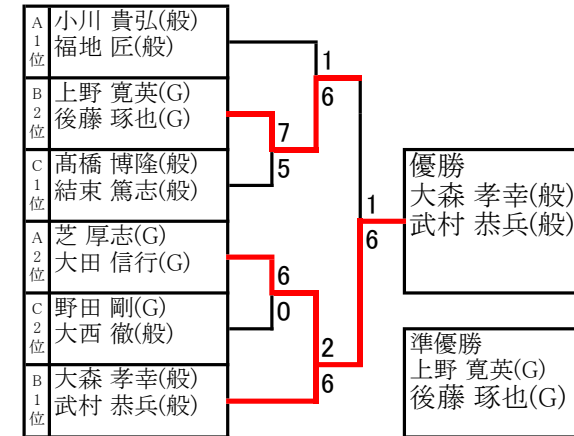

【 男子ダブルスA 】

< 予選リーグ >

Aリーグ

	藤田 久範(般) 橋本 憲明(B)	関根 武久(G) 栗原 健一(G)	芝 厚志(G) 大田 信行(G)	小川 貴弘(般) 福地 匠(般)	勝 - 敗	順位
藤田 久範(般) 橋本 憲明(B)	/	×	×	×	-	-
関根 武久(G) 栗原 健一(G)	○ WO	/	×	×	1 - 2	3
芝 厚志(G) 大田 信行(G)	○ WO	○ 7-5	/	×	2 - 1	2
小川 貴弘(般) 福地 匠(般)	○ WO	○ 6-4	○ 6-2	/	3 - 0	1

Bリーグ

	大森 孝幸(般) 武村 恭兵(般)	上野 寛英(G) 後藤 琢也(G)	友澤 聡(般) 中川 寛平(般)	-	勝 - 敗	順位
大森 孝幸(般) 武村 恭兵(般)	/	○ 6-2	○ WO	-	2 - 0	1
上野 寛英(G) 後藤 琢也(G)	×	/	○ WO	-	1 - 1	2
友澤 聡(般) 中川 寛平(般)	×	×	/	-	-	-

Cリーグ

	高木 規之(般) 桜井 祐介(般)	高橋 博隆(般) 結束 篤志(般)	野田 剛(G) 大西 徹(般)	-	勝 - 敗	順位
高木 規之(般) 桜井 祐介(般)	/	×	×	-	-	-
高橋 博隆(般) 結束 篤志(般)	○ WO	/	○ 6-1	-	2 - 0	1
野田 剛(G) 大西 徹(般)	○ WO	×	/	-	1 - 1	2

< 決勝トーナメント >