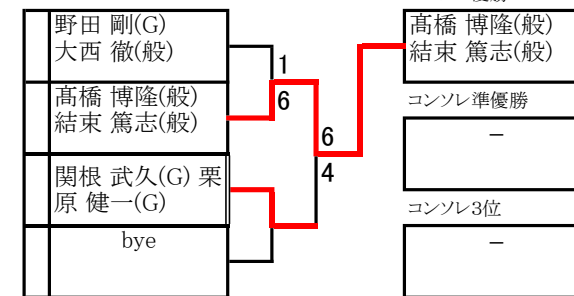

< コンソレーション >

【記号】 ・般 … 一般 ・学 … 学生 ・ク … 東大和テニスクラブ テ … テセックテニスクラブ ・G … グランパサージュテニスチーム ・D … TOA・DKKテニスクラブ ・B … BIG BOX東大和