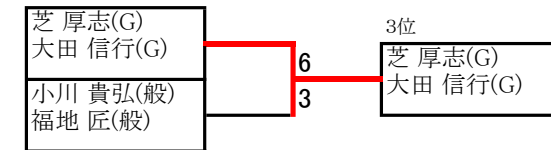

< 3位決定戦 >