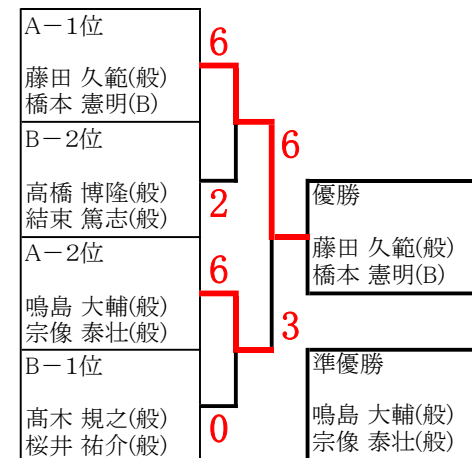

【男子ダブルスA】

<予選リーグ>

Aリーグ

	藤田 久範(般) 橋本 憲明(B)	唐沢 亮(般) 原 考典(般)	鳴島 大輔(般) 宗像 泰壮(般)	中美 龍治(般) 阿部 敦一郎(般)	勝 - 敗	順位
藤田 久範(般) 橋本 憲明(B)		7 - 5	7 - 6(5)	6 - 3	3 - 0	1
唐沢 亮(般) 原 考典(般)	5 - 7		3 - 6	1 - 6	0 - 3	4
鳴島 大輔(般) 宗像 泰壮(般)	6 - 7(5)	6 - 3		6 - 2	2 - 1	2
中美 龍治(般) 阿部 敦一郎(般)	3 - 6	6 - 1	2 - 6		1 - 2	3

Bリーグ

	上村 卓也(般) 上村 優介(般)	芝 厚志(G) 大田 信行(G)	高木 規之(般) 桜井 祐介(般)	高橋 博隆(般) 結束 篤志(般)	勝 - 敗	順位
上村 卓也(般) 上村 優介(般)		6 - 1	2 - 6	6 - 7(2)	1 - 2	3
芝 厚志(G) 大田 信行(G)	1 - 6		0 - 6	6 - 7(9)	0 - 3	4
高木 規之(般) 桜井 祐介(般)	6 - 2	6 - 0		6 - 2	3 - 0	1
高橋 博隆(般) 結束 篤志(般)	7 - 6(2)	7 - 6(9)	2 - 6		2 - 1	2

<決勝トーナメント>

記号

- ・般 … 一般
- ・学 … 学生
- ・ク … 東大和テニスクラブ
- ・テ … テセックテニスクラブ
- ・G … グランパサージュテニスチーム
- ・D … TOA・DKKテニスクラブ
- ・B … BIG BOX 東大和