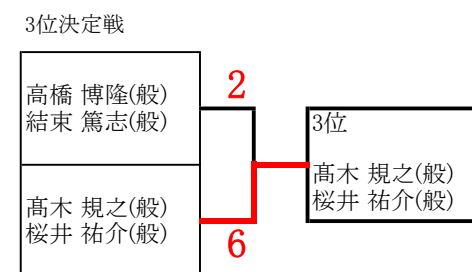

【男子ダブルスA】

<予選リーグ>

Aリーグ

	藤田 久範(般) 橋本 憲明(B)	唐沢 亮(般) 原 考典(般)	鳴島 大輔(般) 宗像 泰壮(般)	中美 龍治(般) 阿部 敦一郎(般)	勝 - 敗	順位
藤田 久範(般) 橋本 憲明(B)		7 - 5	7 - 6(5)	6 - 3	3 - 0	1
唐沢 亮(般) 原 考典(般)	5 - 7		3 - 6	1 - 6	0 - 3	4
鳴島 大輔(般) 宗像 泰壮(般)	6 - 7(5)	6 - 3		6 - 2	2 - 1	2
中美 龍治(般) 阿部 敦一郎(般)	3 - 6	6 - 1	2 - 6		1 - 2	3

Bリーグ

	上村 卓也(般) 上村 優介(般)	芝 厚志(G) 大田 信行(G)	高木 規之(般) 桜井 祐介(般)	高橋 博隆(般) 結束 篤志(般)	勝 - 敗	順位
上村 卓也(般) 上村 優介(般)		6 - 1	2 - 6	6 - 7(2)	1 - 2	3
芝 厚志(G) 大田 信行(G)	1 - 6		0 - 6	6 - 7(9)	0 - 3	4
高木 規之(般) 桜井 祐介(般)	6 - 2	6 - 0		6 - 2	3 - 0	1
高橋 博隆(般) 結束 篤志(般)	7 - 6(2)	7 - 6(9)	2 - 6		2 - 1	2

<決勝トーナメント>

記号

- ・般 … 一般
- ・学 … 学生
- ・ク … 東大和テニスクラブ
- ・テ … テセックテニスクラブ
- ・G … グランパサージュテニスチーム
- ・D … TOA・DKKテニスクラブ
- ・B … BIG BOX 東大和