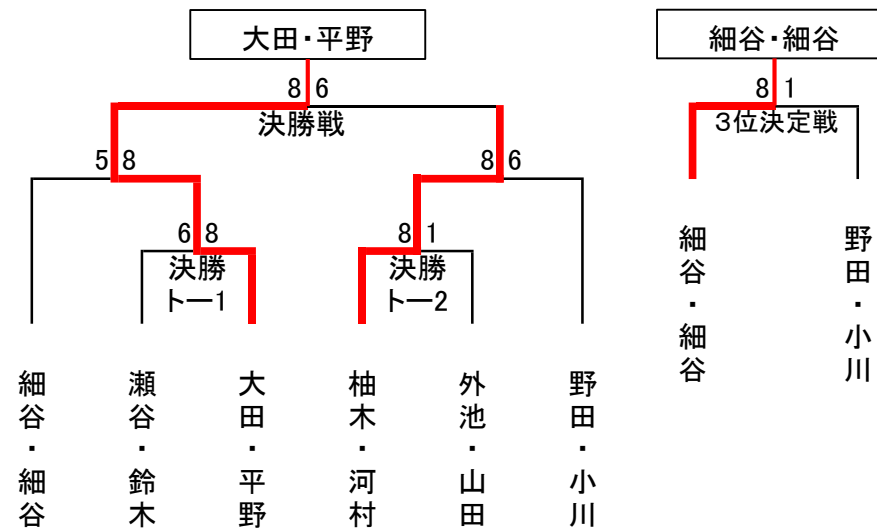

【男子ダブルスB】

予選リーグ

Aリーグ

	外池裕行(般) 山田港(般)	細谷純久(般) 細谷悠万(般)	田辺正晴(G) 田辺嶺(G)	勝敗	順位
1	外池裕行(般) 山田港(般)	2-6	7-5	1-1	2
2	細谷純久(般) 細谷悠万(般)	6-2	6-4	2-0	1
3	田辺正晴(G) 田辺嶺(G)	5-7	4-6	0-2	3

Bリーグ

	今田和弘(般) 槇本正道(般)	野田剛(G) 小川篤(G)	瀬谷直希(般) 鈴木健司(般)	勝敗	順位
1	今田和弘(般) 槇本正道(般)	6(5)-7(7)	1-6	0-2	3
2	野田剛(G) 小川篤(G)	7(7)-6(5)	7-5	2-0	1
3	瀬谷直希(般) 鈴木健司(般)	6-1	5-7	1-1	2

Cリーグ

	大田信行(G) 平野雅彦(G)	木下慶一(D) 井上真二(D)	柚木友宏(般) 河村賢一(般)	勝敗	順位
1	大田信行(G) 平野雅彦(G)	6-1	4-6	1-1	2
2	木下慶一(D) 井上真二(D)	1-6	4-6	0-2	3
3	柚木友宏(般) 河村賢一(般)	6-4	6-4	2-0	1

記号

・般 … 一般 ・学 … 学生 ・ク … 東大和テニスクラブ ・テ … テセックテニスクラブ
・G … グランパサージュテニスチーム ・D … TOADKKテニスクラブ ・B … BIG BOX東大和

決勝トーナメント