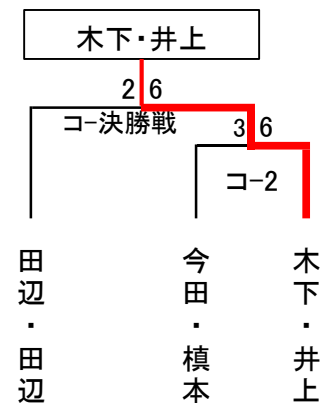

【男子ダブルスB】

予選リーグ

Aリーグ

	外池裕行(般) 山田港(般)	細谷純久(般) 細谷悠万(般)	田辺正晴(G) 田辺嶺(G)	勝敗	順位
1	外池裕行(般) 山田港(般)	2-6	7-5	1-1	2
2	細谷純久(般) 細谷悠万(般)	6-2	6-4	2-0	1
3	田辺正晴(G) 田辺嶺(G)	5-7	4-6	0-2	3

Bリーグ

	今田和弘(般) 槇本正道(般)	野田剛(G) 小川篤(G)	瀬谷直希(般) 鈴木健司(般)	勝敗	順位
1	今田和弘(般) 槇本正道(般)	6(5)-7(7)	1-6	0-2	3
2	野田剛(G) 小川篤(G)	7(7)-6(5)	7-5	2-0	1
3	瀬谷直希(般) 鈴木健司(般)	6-1	5-7	1-1	2

Cリーグ

	大田信行(G) 平野雅彦(G)	木下慶一(D) 井上真二(D)	柚木友宏(般) 河村賢一(般)	勝敗	順位
1	大田信行(G) 平野雅彦(G)	6-1	4-6	1-1	2
2	木下慶一(D) 井上真二(D)	1-6	4-6	0-2	3
3	柚木友宏(般) 河村賢一(般)	6-4	6-4	2-0	1

記号

・般 … 一般 ・学 … 学生 ・ク … 東大和テニスクラブ ・テ … テセックテニスクラブ
・G … グランパサージュテニスチーム ・D … TOADKKテニスクラブ ・B … BIG BOX東大和

決勝トーナメント

コンソレーション