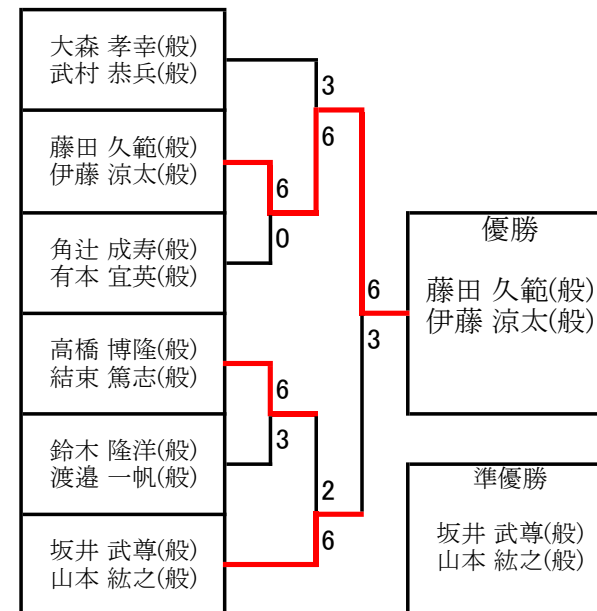

< 予選リーグ >

Aリーグ

| | 大森 孝幸(般) 武村 恭兵(般) | 唐沢 亮(般) 原 考典(般) | 高橋 博隆(般) 結束 篤志(般) | 勝 - 敗 | 順位 |
|----------------------|----------------------|--------------------|----------------------|-------|----|
| 大森 孝幸(般) 武村 恭兵(般) | | WO | 6-1 | 2-0 | 1 |
| 唐沢 亮(般) 原 考典(般) | WD | | WD | 0-2 | 3 |
| 高橋 博隆(般) 結束 篤志(般) | 1-6 | WO | | 1-1 | 2 |

Bリーグ

| | 藤田 久範(般) 伊藤 涼太(般) | 鈴木 隆洋(般) 渡邊 一帆(般) | 芝 厚志(G) 大田 信行(G) | 勝 - 敗 | 順位 |
|----------------------|----------------------|----------------------|---------------------|-------|----|
| 藤田 久範(般) 伊藤 涼太(般) | | 6-0 | 6-0 | 2-0 | 1 |
| 鈴木 隆洋(般) 渡邊 一帆(般) | 0-6 | | 6-4 | 1-1 | 2 |
| 芝 厚志(G) 大田 信行(G) | 0-6 | 4-6 | | 0-2 | 3 |

< 決勝トーナメント >

< 3位決定戦 >

記号

- ・般 … 一般
- ・学 … 学生
- ・ク … 東大和テニスクラブ
- ・テ … テセックテニスクラブ
- ・G … グランパサージュテニスチーム
- ・D … TOA・DKKテニスクラブ
- ・B … BIG BOX 東大和

令和6年度(2024年度)春季テニス大会 男子ダブルスA 入賞者

準優勝

坂井武尊 (一般)
山本紘之 (一般)

優勝