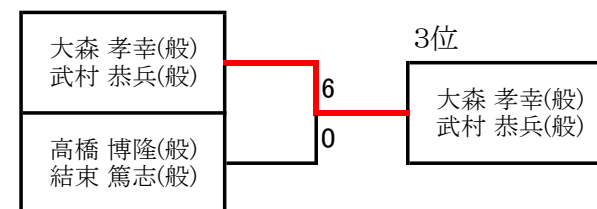

< 3位決定戦 >

記号

- ・般 … 一般
- ・学 … 学生
- ・ク … 東大和テニスクラブ
- ・テ … テセックテニスクラブ
- ・G … グランパサージュテニスチーム
- ・D … TOA・DKKテニスクラブ
- ・B … BIG BOX 東大和