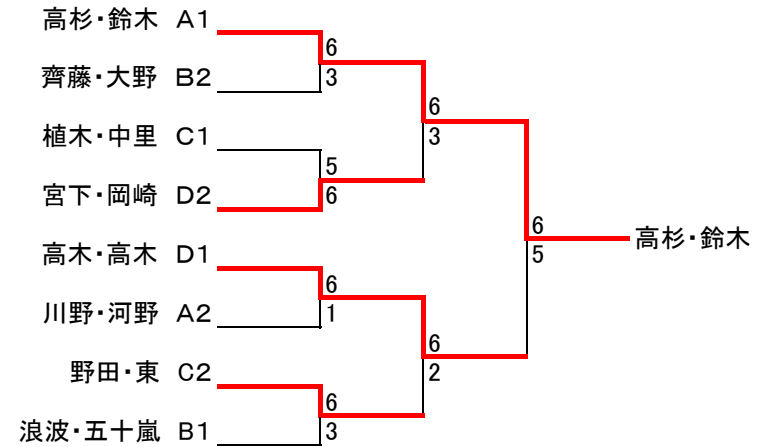

50回市民体育大会女子ダブルス

開催日 9月15日(日)

A		高杉・鈴木	新野・三井	山田・澤田	川野・河野	順位
1	高杉 真澄 (クラブ) 鈴木 千穂 (一般)		6-0	6-0	6-1	1
2	新野 みゆき (クラブ) 三井 真弓美 (クラブ)	0-6		4-6	0-6	4
3	山田 碧 (クラブ) 澤田 かおり (クラブ)	0-6	6-4		0-6	3
4	川野 とよ子 (GTT) 河野 景子 (一般)	1-6	6-0	6-0		2

B		齊藤・大野	渡邊・安達	木須・鈴木	浪波・五十嵐	順位
1	齊藤 美穂子 (クラブ) 大野 朋子 (GTT)		6-2	6-0	4-6	2
2	渡邊 仁美 (クラブ) 安達 知子 (クラブ)	2-6		6-4	4-6	3
3	木須 和代 (クラブ) 鈴木 俊江 (クラブ)	0-6	4-6		1-6	4
4	浪波 祥美 (一般) 五十嵐 由香 (一般)	6-4	6-4	6-1		1

C		植木・中里	高橋・中村	野田・東	順位
1	植木 絵美 (森永) 中里 和砂 (クラブ)		8-2	8-3	1
2	高橋 恵美子 (一般) 中村 香織 (一般)	2-8		4-8	3
3	野田 伸枝 (クラブ) 東 伸子 (クラブ)	3-8	8-4		2

D		宮下・岡崎	加藤・今田	高木・高木	蔭山・中村	順位
1	宮下 純子 (クラブ) 岡崎 由布子 (クラブ)		6-1	3-6	6-2	2
2	加藤 京子 (一般) 今田 純子 (一般)	1-6		0-6	1-6	4
3	高木 頌佳 (一般) 高木 翠穂 (一般)	6-3	6-0		6-3	1
4	蔭山 智子 (クラブ) 中村 直美 (クラブ)	2-6	6-1	3-6		3

1位2位トーナメント本戦