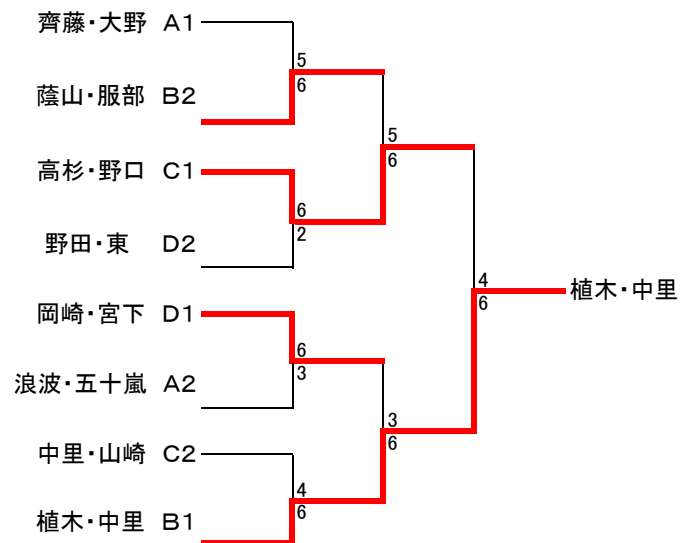

平成31年度春季大会女子ダブルス

開催日 4月14日

A		齊藤・大野	渡邊・笹川	木須・鈴木	浪波・五十嵐	順位
1	齊藤 美穂子 (クラブ) 大野 朋子 (GTT)		6-1	6-1	6-0	1
2	渡邊 孝代 (クラブ) 笹川 順子 (クラブ)	1-6		6-4	2-6	3
3	木須 和代 (クラブ) 鈴木 俊江 (クラブ)	1-6	4-6		2-6	4
4	浪波 祥美 (一般) 五十嵐 由香 (一般)	0-6	6-2	6-2		2

B		植木・中里	今田・加藤	新野・三井	蔭山・服部	順位
1	植木 絵美 (森永) 中里 和砂 (クラブ)		6-1	6-0	6-2	1
2	今田 純子 (一般) 加藤 京子 (一般)	1-6		2-6	5-6	4
3	新野 みゆき (クラブ) 三井 真弓美 (クラブ)	0-6	6-2		0-6	3
4	蔭山 智子 (クラブ) 服部 由香 (クラブ)	2-6	6-5	6-0		2

C		高杉・野口	中里・山崎	渡邊・安達	吉田・川野	順位
1	高杉 真澄 (クラブ) 野口 薫子 (クラブ)		6-0	6-1	6-5	1
2	中里 里香 (クラブ) 山崎 さゆり (クラブ)	0-6		6-2	6-5	2
3	渡邊 仁美 (クラブ) 安達 知子 (クラブ)	1-6	2-6		3-6	4
4	吉田 巴里子 (一般) 川野 とよ子 (GTT)	5-6	5-6	6-3		3

D		岡崎・宮下	山崎・山崎	野田・東	順位
1	岡崎 由布子 (クラブ) 宮下 純子 (クラブ)		8-3	8-1	1
2	山崎 康子 (クラブ) 山崎 直 (一般)	3-8		0-8	3
3	野田 伸枝 (クラブ) 東 伸子 (クラブ)	1-8	8-0		2

1位2位トーナメント本戦

3位決定戦

女子ダブルス

優勝 植木 絵美 さん
中里 和砂 さん

準優勝 高杉 真澄 さん
野口 薫子 さん

3位 宮下 純子 さん
岡崎 由布子 さん