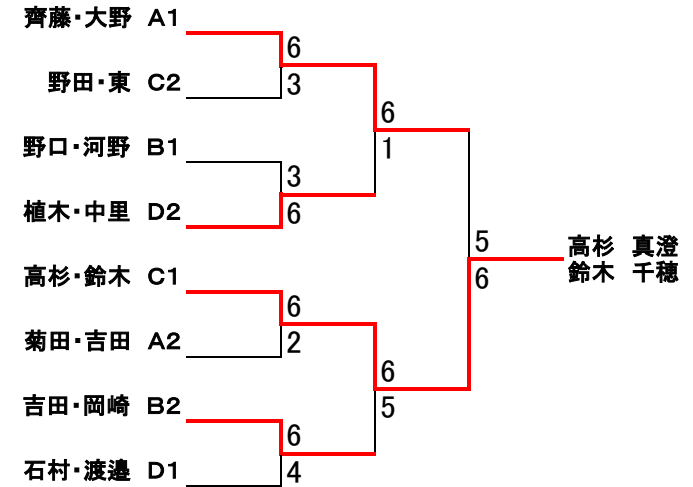

49回市民体育大会女子ダブルスA

開催日 9月9日

A		齊藤・大野	木須・鈴木	菊田・吉田	新野・安達	順位
1	齊藤 美穂子 (クラブ) 大野 朋子 (GTT)	/	6-0	6-4	6-0	1
2	木須 和代 (クラブ) 鈴木 敏江 (クラブ)	0-6	/	4-6	2-6	4
3	菊田 純子 (クラブ) 吉田 成美 (クラブ)	4-6	6-2	/	6-1	2
4	新野みゆき (クラブ) 安達 知子 (クラブ)	6-0	6-4	1-6	/	3

B		吉田・岡崎	中里・白井	野口・河野	順位
1	吉田 さと子 (クラブ) 岡崎 由布子 (クラブ)	/	6-3	3-6	2
2	中里 里香 (クラブ) 白井 容子 (クラブ)	3-6	/	1-6	3
3	野口 薫子 (クラブ) 河野 景子 (GTT)	6-3	6-1	/	1

C		野田・東	蔭山・服部	高杉・鈴木	順位
1	野田 伸枝 (クラブ) 東 伸子 (クラブ)	/	6-5	3-6	2
2	蔭山 智子 (クラブ) 服部 由香 (クラブ)	5-6	/	1-6	3
3	高杉 真澄 (クラブ) 鈴木 千穂 (GTT)	6-3	6-1	/	1

D		植木・中里	石村・渡邊	浪波・五十嵐	順位
1	植木 絵美 (森永) 中里 和砂 (クラブ)	/	3-6	6-4	2
2	石村 美重子 (クラブ) 渡邊 嘉織 (クラブ)	6-3	/	6-5	1
3	浪波 祥美 (一般) 五十嵐 由香 (一般)	4-6	5-6	/	3

1位2位トーナメント本戦

3位決定戦