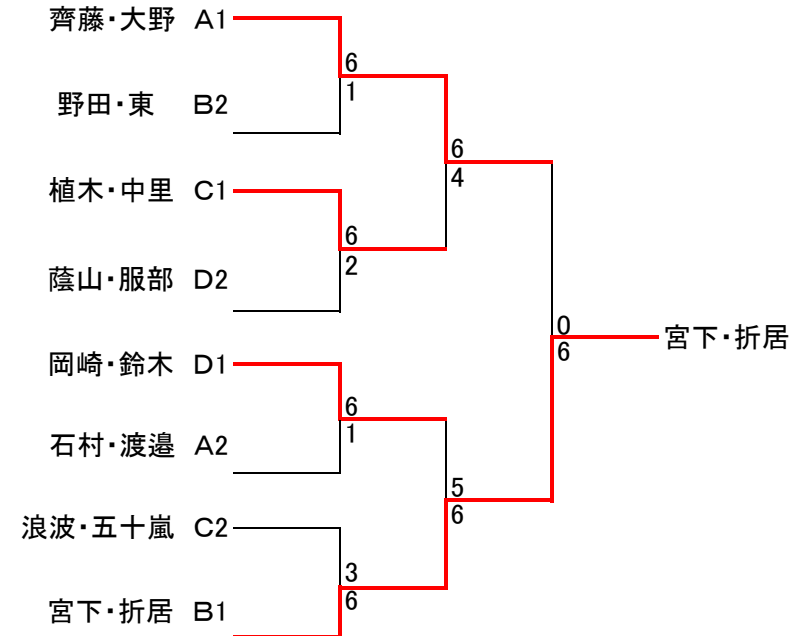

平成30年度春季大会女子ダブルスA

開催日 4月22日

1位2位トーナメント本戦

A		齊藤・大野	山崎・山崎	石村・渡邊	須山・中村	順位
1	齊藤 美穂子 (クラブ) 大野 朋子 (GTT)	/	6-0	6-1	6-0	1
2	山崎 康子 (クラブ) 山崎 直 (一般)	0-6	/	1-6	2-6	4
3	石村 美重子 (クラブ) 渡邊 嘉織 (クラブ)	1-6	6-1	/	6-2	2
4	須山 真由美 (クラブ) 中村 直美 (クラブ)	0-6	6-2	2-6	/	3

B		宮下・折居	木須・鈴木	野田・東	吉田・川野	順位
1	宮下 純子 (クラブ) 折居 智恵美 (クラブ)	/	6-0	6-1	6-2	1
2	木須 和代 (クラブ) 鈴木 俊江 (クラブ)	0-6	/	3-6	2-6	4
3	野田 伸枝 (クラブ) 東 伸子 (クラブ)	1-6	6-3	/	6-5	2
4	吉田 巳里子 (一般) 川野 とよ子 (GTT)	2-6	6-2	5-6	/	3

C		植木・中里	渡邊・安達	浪波・五十嵐	徳永・白井	順位
1	植木 絵美 (森永) 中里 和砂 (クラブ)	/	6-1	6-0	6-1	1
2	渡邊 仁美 (クラブ) 安達 知子 (クラブ)	1-6	/	2-6	5-6	4
3	浪波 祥美 (一般) 五十嵐 由香 (一般)	0-6	6-2	/	6-0	2
4	徳永 恵子 (クラブ) 白井 容子 (クラブ)	1-6	6-5	0-6	/	3

D		岡崎・鈴木	新野・笹川	蔭山・服部	順位
1	岡崎 由布子 (クラブ) 鈴木 千穂 (GTT)	/	8-2	8-6	1
2	新野 みゆき (クラブ) 笹川 順子 (クラブ)	2-8	/	1-8	3
3	蔭山 智子 (クラブ) 服部 由香 (クラブ)	6-8	8-1	/	2

3位決定戦

女子ダブルスA

優勝 宮下 純子
折居 智恵美

準優勝 齊藤 美穂子
大野 朋子

3位 岡崎 由布子
鈴木 千穂