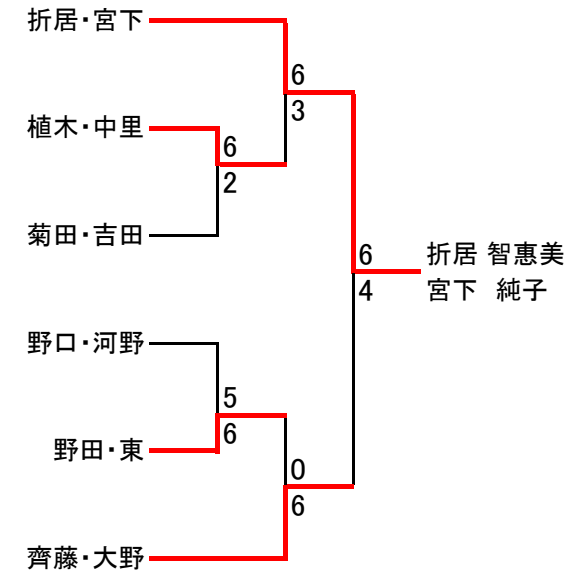

48回市民体育大会女子ダブルスA

A		折居・宮下	蔭山・服部	野口・河野	須山・中村	順位
1	折居 智恵美 (クラブ) 宮下 純子 (クラブ)		6-3	6-3	6-1	1
2	蔭山 智子 (クラブ) 服部 由香 (クラブ)	3-6		5-6	4-6	4
3	野口 薫子 (クラブ) 河野 景子 (GTT)	3-6	6-5		6-3	2
4	須山 真由美 (クラブ) 中村 直美 (クラブ)	1-6	6-4	3-6		3

B		石島・吉田	菊田・吉田	五十嵐・浪波	野田・東	順位
1	石島 理佳 (クラブ) 吉田 さと子 (クラブ)		5-6	4-6	2-6	4
2	菊田 純子 (クラブ) 吉田 成美 (クラブ)	6-5		5-6	6-2	1
3	五十嵐由香 (一般) 浪波 祥美 (一般)	6-4	6-5		2-6	3
4	野田 伸枝 (クラブ) 東 伸子 (クラブ)	6-2	2-6	6-2		2

C		齊藤・大野	吉田・川野	植木・中里	白井・中里	新野・鈴木	順位
1	齊藤 美穂子 (クラブ) 大野 朋子 (GTT)		6-0	6-4	6-4	6-1	1
2	吉田 巳里子 (一般) 川野 とよ子 (GTT)	0-6		1-6	6-2	6-2	3
3	植木 絵美 (森永) 中里 和砂 (クラブ)	4-6	6-1		6-0	6-1	2
4	白井 容子 (クラブ) 中里 里香 (クラブ)	4-6	2-6	0-6		6-5	4
5	新野みゆき (クラブ) 鈴木 敏江 (クラブ)	1-6	2-6	1-6	5-6		5

1位2位トーナメント本戦