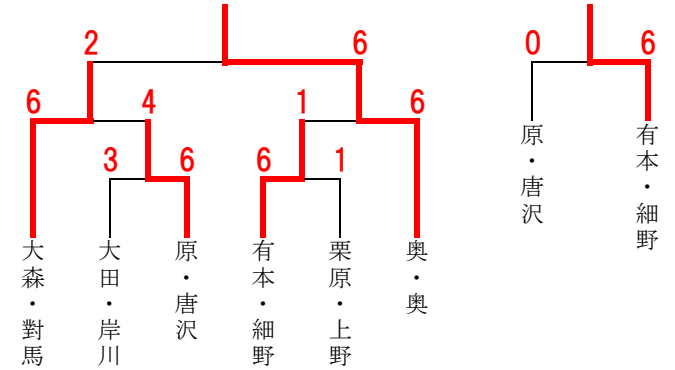

【男子ダブルスA】

予選リーグ

Aリーグ

	大森孝幸(B) 對馬建太郎(B)	栗原健一(G) 上野寛英(G)	本保俊昭(般) 齋藤達哉(般)		順位
大森孝幸(B) 對馬建太郎(B)		8-2	8-1		1
栗原健一(G) 上野寛英(G)	2-8		8-2		2
本保俊昭(般) 齋藤達哉(般)	1-8	2-8			3

Bリーグ

	有本宣英(般) 細野皓嗣(森)	山本隆司(森) 芝厚志(森)	大田信行(G) 岸川幸則(G)		順位
有本宣英(般) 細野皓嗣(森)		8-4	8-0		1
山本隆司(森) 芝厚志(森)	4-8		5-8		3
大田信行(G) 岸川幸則(G)	0-8	8-5			2

Cリーグ

	奥昌樹(般) 奥豊(般)	上村卓也(夕) 上村優介(学)	原孝典(般) 唐沢亮(般)	中美龍治(G) 児玉昭史(G)	順位
奥昌樹(般) 奥豊(般)		—	8-4	8-1	1
上村卓也(夕) 上村優介(学)	—		—	—	DEF
原孝典(般) 唐沢亮(般)	4-8	—		8-4	2
中美龍治(G) 児玉昭史(G)	1-8	—	4-8		3

記号

- ・般 … 一般 ・学 … 学生 ・森 … 森永乳業テニスクラブ ・ク … 東大和テニスクラブ ・テ … テセックテニスクラブ
- ・G … グランパサージュテニスチーム ・D … TOA・DKKテニスクラブ ・Y … yamatoサークル ・夕 … TUC東大和
- ・B … B I G B O X 東大和

決勝トーナメント

3位決定戦