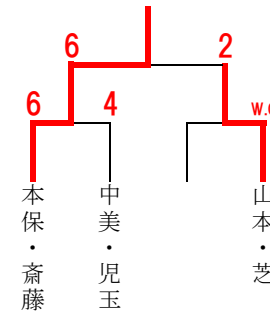

【男子ダブルスA】

予選リーグ

Aリーグ

	大森孝幸(B) 對馬建太郎(B)	栗原健一(G) 上野寛英(G)	本保俊昭(般) 齋藤達哉(般)		順位
大森孝幸(B) 對馬建太郎(B)		8-2	8-1		1
栗原健一(G) 上野寛英(G)	2-8		8-2		2
本保俊昭(般) 齋藤達哉(般)	1-8	2-8			3

Bリーグ

	有本宣英(般) 細野皓嗣(森)	山本隆司(森) 芝厚志(森)	大田信行(G) 岸川幸則(G)		順位
有本宣英(般) 細野皓嗣(森)		8-4	8-0		1
山本隆司(森) 芝厚志(森)	4-8		5-8		3
大田信行(G) 岸川幸則(G)	0-8	8-5			2

Cリーグ

	奥昌樹(般) 奥豊(般)	上村卓也(夕) 上村優介(学)	原孝典(般) 唐沢亮(般)	中美龍治(G) 児玉昭史(G)	順位
奥昌樹(般) 奥豊(般)		—	8-4	8-1	1
上村卓也(夕) 上村優介(学)	—		—	—	DEF
原孝典(般) 唐沢亮(般)	4-8	—		8-4	2
中美龍治(G) 児玉昭史(G)	1-8	—	4-8		3

記号

- ・般 … 一般 ・学 … 学生 ・森 … 森永乳業テニスクラブ ・ク … 東大和テニスクラブ ・テ … テセックテニスクラブ
- ・G … グランパサージュテニスチーム ・D … TOA・DKKテニスクラブ ・Y … yamatoサークル ・夕 … TUC東大和
- ・B … B I G B O X 東大和

決勝トーナメント

3位決定戦

コンソレーション