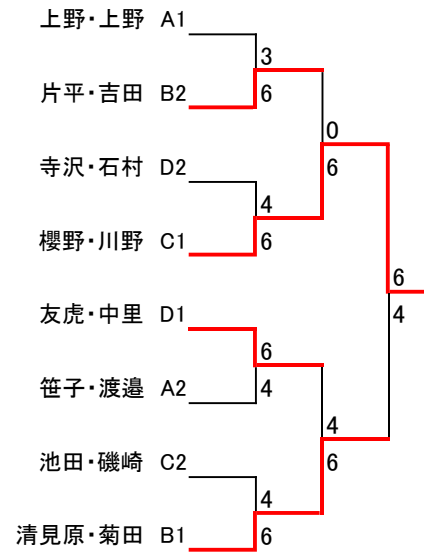

平成28年度冬季テニス大会【チャリティミックスダブルス】 東大和市テニス連盟

1位2位トーナメント本戦

A		上野・上野	笹子・渡邊	西小野・鈴木	順位
A-1	上野・上野		6-4	6-4	1
A-2	笹子・渡邊	4-6		6-2	2
A-3	西小野・鈴木	4-6	2-6		3

B		清見原・菊田	片平・吉田	渡辺・中村	順位
B-1	清見原・菊田		6-2	6-1	1
B-2	片平・吉田	2-6		6-2	2
B-3	渡辺・中村	1-6	2-6		3

C		櫻野・川野	芝・岩谷	池田・磯崎	順位
C-1	櫻野・川野		6-1	6-3	1
C-2	芝・岩谷	1-6		2-6	3
C-3	池田・磯崎	3-6	6-2		2

D		寺沢・石村	友虎・中里	順位
1	寺沢・石村		5-8	2
2	友虎・中里	8-5		1