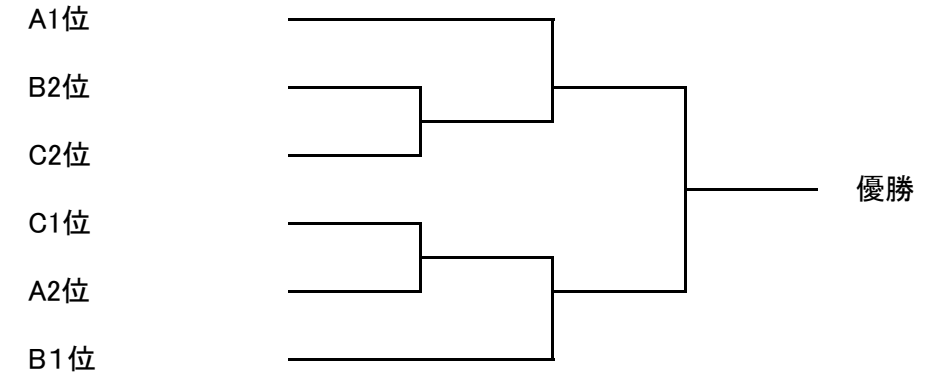

予選リーグ

Aリーグ

	上原 功隆 寺崎 功隆	上村 卓也 上村 優介	福若 正則 栗原 健一	0	順位
1	上原 功隆 (般)				
2		上村 卓也 (夕)			
3			福若 正則 (G)		
4					

決勝トーナメント

Bリーグ

	福地 匠 松田 誠二	藤岡 誠一 山本 隆司	吉田 尚生 川中 裕介	0	順位
5	福地 匠 (般)				
6		藤岡 誠一 (森)			
7			吉田 尚生 (学)		
8					