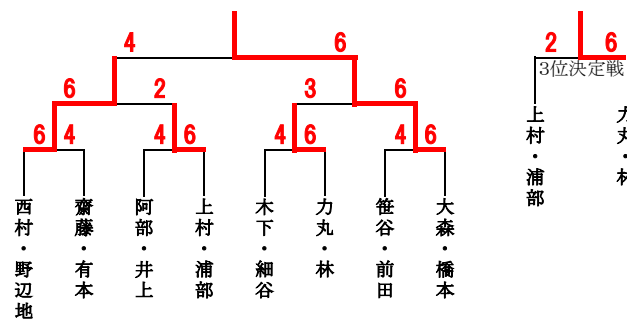

【男子ダブルスA】

予選リーグ

Aリーグ

	西村耕治(B) 野辺地隼人(B)	山本隆司(森) 芝厚志(森)	力丸仁孝(学) 林健太郎(学)	勝-敗、ゲーム得失差	順位
1	西村耕治(B) 野辺地隼人(B)	6-0	6-0	2-0	1
2	山本隆司(森) 芝厚志(森)	0-6	0-6	0-2	3
3	力丸仁孝(学) 林健太郎(学)	0-6	6-0	1-1	2

Bリーグ

	大森孝幸(B) 橋本憲明(B)	阿部敦一郎(般) 井上信(般)	中美龍治(G) 児玉昭史(G)	勝-敗、ゲーム得失差	順位
4	大森孝幸(B) 橋本憲明(B)	6-3	6-1	2-0	1
5	阿部敦一郎(般) 井上信(般)	3-6	6-2	1-1	2
6	中美龍治(G) 児玉昭史(G)	1-6	2-6	0-2	3

Cリーグ

	木下慶一(D) 細谷純久(D)	齋藤雅巳(G) 有本宣英(般)	原孝典(般) 唐沢亮(般)	勝-敗、ゲーム得失差	順位
7	木下慶一(D) 細谷純久(D)	6-4	6-2	2-0	1
8	齋藤雅巳(G) 有本宣英(般)	4-6	6-4	1-1	2
9	原孝典(般) 唐沢亮(般)	2-6	4-6	0-2	3

Dリーグ

	大田信行(G) 岸川幸則(G)	上村卓也(夕) 浦部直(学)	笹谷穰(般) 前田英之(般)	勝-敗、ゲーム得失差	順位
10	大田信行(G) 岸川幸則(G)	4-6	1-6	0-2	3
11	上村卓也(T) 浦部直(学)	6-4	6-5	2-0	1
12	笹谷穰(般) 前田英之(般)	6-1	5-6	1-1	2

決勝トーナメント