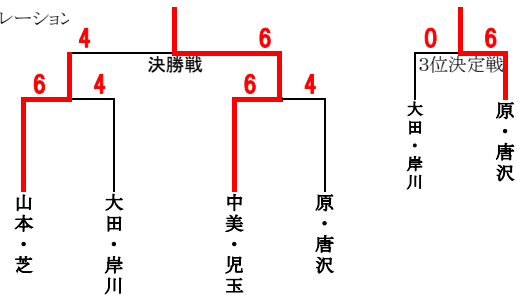

【男子ダブルスA】

予選リーグ

Aリーグ

	西村耕治(B) 野辺地隼人(B)	山本隆司(森) 芝厚志(森)	力丸仁孝(学) 林健太郎(学)	勝-敗、ゲーム得失差	順位
1	西村耕治(B) 野辺地隼人(B)	6-0	6-0	2-0	1
2	山本隆司(森) 芝厚志(森)	0-6	0-6	0-2	3
3	力丸仁孝(学) 林健太郎(学)	0-6	6-0	1-1	2

Bリーグ

	大森孝幸(B) 橋本憲明(B)	阿部敦一郎(般) 井上信(般)	中美龍治(G) 児玉昭史(G)	勝-敗、ゲーム得失差	順位
4	大森孝幸(B) 橋本憲明(B)	6-3	6-1	2-0	1
5	阿部敦一郎(般) 井上信(般)	3-6	6-2	1-1	2
6	中美龍治(G) 児玉昭史(G)	1-6	2-6	0-2	3

Cリーグ

	木下慶一(D) 細谷純久(D)	齋藤雅巳(G) 有本宣英(般)	原孝典(般) 唐沢亮(般)	勝-敗、ゲーム得失差	順位
7	木下慶一(D) 細谷純久(D)	6-4	6-2	2-0	1
8	齋藤雅巳(G) 有本宣英(般)	4-6	6-4	1-1	2
9	原孝典(般) 唐沢亮(般)	2-6	4-6	0-2	3

Dリーグ

	大田信行(G) 岸川幸則(G)	上村卓也(夕) 浦部直(学)	笹谷穰(般) 前田英之(般)	勝-敗、ゲーム得失差	順位
10	大田信行(G) 岸川幸則(G)	4-6	1-6	0-2	3
11	上村卓也(T) 浦部直(学)	6-4	6-5	2-0	1
12	笹谷穰(般) 前田英之(般)	6-1	5-6	1-1	2

決勝トーナメント

コンソレーション

記号
・般 … 一般 ・学 … 学生 ・森 … 森永乳業テニスクラブ ・ク … 東大和テニスクラブ ・テ … テセックテニスクラブ
・G … グランバサージュテニスチーム ・D … TOA・DKKテニスクラブ ・Y … yamatoサークル ・T … TUCテニスサービス
・B … B I G B O X 東大和