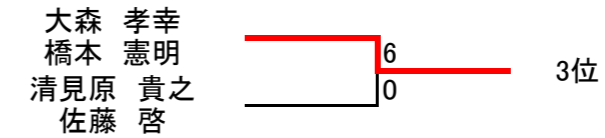

3位決定戦

記号

- ・般 … 一般
- ・学 … 中高生
- ・森 … 森永乳業テニスクラブ
- ・ク … 東大和テニスクラブ
- ・テ … テセックテニスクラブ
- ・G … グランパサージュテニスチーム
- ・D … TOA・DKKテニスクラブ
- ・Y … yamatoサークル
- ・タ … TUC東大和
- ・B … BIG BOX東大和