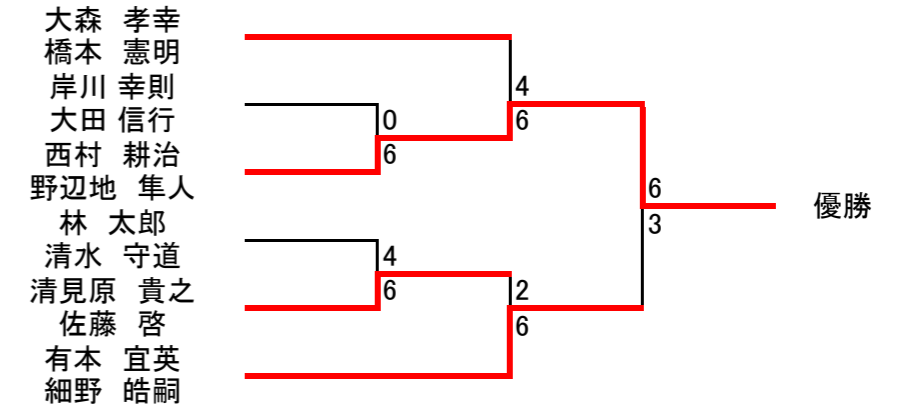

平成26年度春季テニス大会

【男子ダブルスA】

東大和市テニス連盟

予選リーグ

Aリーグ

	大森 孝幸 橋本 憲明	奥 豊 奥 昌樹	林 太郎 清水 守道	田辺 正晴 渡辺 康之	順位
1	大森 孝幸 橋本 憲明 (B)		6-3	6-2	1
2		奥 豊 奥 昌樹 (G)			欠
3	3-6			6-0	2
4	2-6		0-6		3

Bリーグ

	有本 宜英 細野 皓嗣	岸川 幸則 大田 信行	唐沢 亮 原 孝典	芝 厚志 上田 稔	順位
1	有本 宜英 細野 皓嗣 (般)	6-4	6-2	6-0	1
2	4-6		6-3	6-4	2
3	2-6	3-6		6-4	3
4	0-6	4-6	4-6		4

Cリーグ

	清見原 貴之 佐藤 啓	西村 耕治 野辺地 隼人	児玉 昭史 斉藤 雅巳	順位
1	清見原 貴之 佐藤 啓 (森)	3-6	6-2	2
2	6-3		6-1	1
3	2-6	1-6		3

決勝トーナメント

3位決定戦

記号

- ・般 … 一般
- ・学 … 中高生
- ・森 … 森永乳業テニスクラブ
- ・ク … 東大和テニスクラブ
- ・テ … テセックテニスクラブ
- ・G … グランパサージュテニスチーム
- ・D … TOA・DKKテニスクラブ
- ・Y … yamatoサークル
- ・タ … TUC東大和
- ・B … BIG BOX東大和