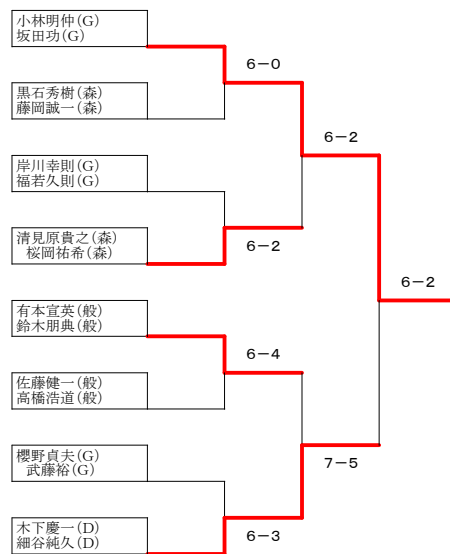

第42回市民体育大会 【男子ダブルスA】 東大和市テニス連盟

予選リーグ

Aリーグ

	小林明仲 (G) 坂田功 (G)	阿部教一郎 (般) 井上信 (般)	佐藤健一 (般) 高橋浩道 (般)		順位
小林明仲 (G) 坂田功 (G)		6-0	6-2		1
阿部教一郎 (般) 井上信 (般)	0-6		4-6		3
佐藤健一 (般) 高橋浩道 (般)	2-6	6-4			2

Bリーグ

	木下慶一 (D) 細谷純久 (D)	岸川幸則 (G) 福若久則 (G)	小林淳 (般) 野田賢佑 (般)		順位
木下慶一 (D) 細谷純久 (D)		6-2	6-0		1
岸川幸則 (G) 福若久則 (G)	2-6		6-1		2
小林淳 (般) 野田賢佑 (般)	0-6	1-6			3

Cリーグ

	有本宣英 (般) 鈴木朋典 (般)	黒石秀樹 (森) 藤岡誠一 (森)	渡辺潔 (般) 寺戸文宏 (般)	田辺正晴 (G) 杉本裕 (G)		順位
有本宣英 (般) 鈴木朋典 (般)		6-2	6-2	6-1		1
黒石秀樹 (森) 藤岡誠一 (森)	2-6		6-2	6-3		2
渡辺潔 (般) 寺戸文宏 (般)	2-6	2-6		0-6		4
田辺正晴 (G) 杉本裕 (G)	1-6	3-6	6-0			3

Dリーグ

	櫻野貞夫 (G) 武藤裕 (G)	清見原貴之 (森) 桜岡祐希 (森)	野田孝明 (般) 小山秀明 (般)	児玉昭史 (G) 中美龍治 (G)		順位
櫻野貞夫 (G) 武藤裕 (G)		1-6	6-0	6-1		2
清見原貴之 (森) 桜岡祐希 (森)	6-1		6-0	6-2		1
野田孝明 (般) 小山秀明 (般)	0-6	0-6		0-6		4
児玉昭史 (G) 中美龍治 (G)	2-6	2-6	6-0			3

決勝トーナメント

3位決定戦

コンソレーション

	田辺正晴 (G) 杉本裕 (G)	阿部教一郎 (般) 井上信 (般)	児玉昭史 (G) 中美龍治 (G)		順位
田辺正晴 (G) 杉本裕 (G)		3-6	6-3		2
阿部教一郎 (般) 井上信 (般)	6-3		6-0		1
児玉昭史 (G) 中美龍治 (G)	3-6	0-6			3

記号

- ・般 … 一般 ・学 … 学生 ・森 … 森永乳業テニスクラブ ・ク … 東大和テニスクラブ ・テ … テセックテニスクラブ
- ・G … グランバサージュテニスチーム ・D … TOA・DKKテニスクラブ ・Y … yamatoサークル ・タ … TUC東大和
- ・B … BIG BOX東大和