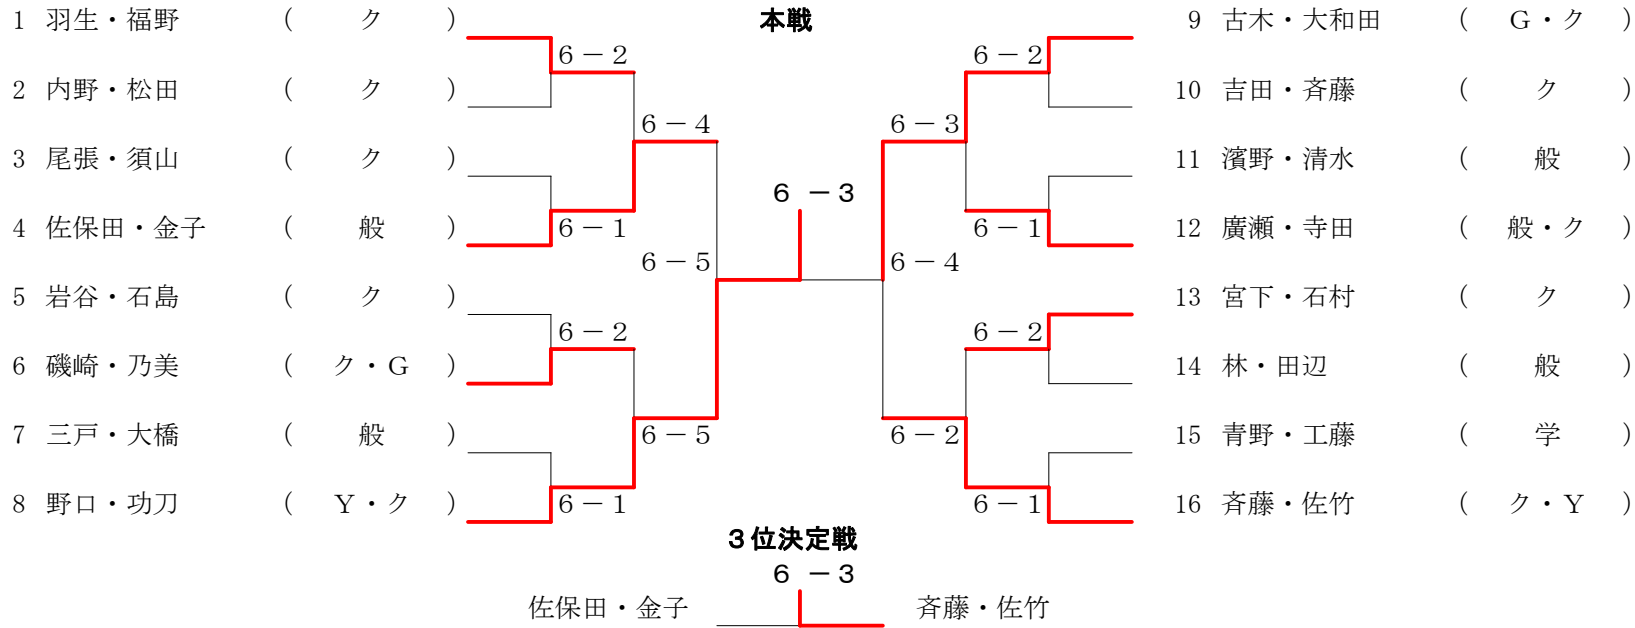

女子ダブルスA

4月23日(日)

記号

・般/一般 ・学/中高生 ・ク/東大和テニスクラブ ・G/グランパサージュテニスチーム ・Y/yamatoサークル